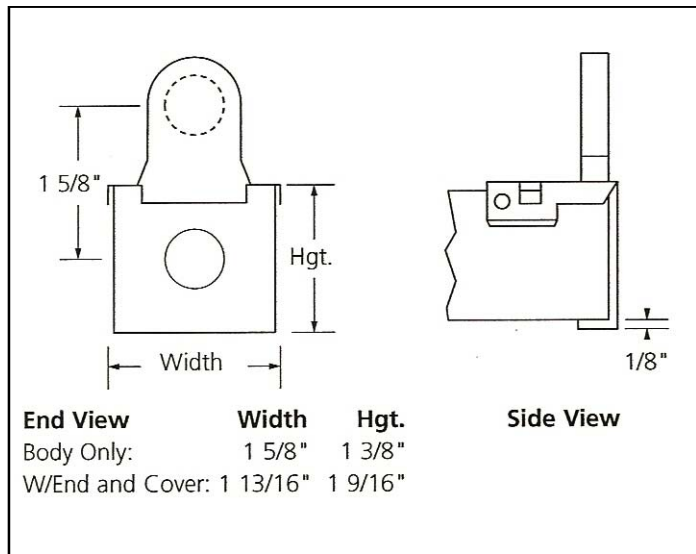

Commercial Lighting Company

4930 Leary Ave NW

Seattle, Wa. 98107

Ph (206) 682-6385 (800) 992-LITE

Fax (206) 624-6163

www.commerciallightingcompany.com

Model	Description
NS22-114EBUNIV	22" 1L 14w T5, Univ. Ballast
NS22-124HOEBUNIV	22" 1L 24w T5HO, Univ. Ballast
NS24-117EBUNIV	24" 1L 17w T8, Universal Ballast
NS34-121EBUNIV	34" 1L 21w T5 Univ. Ballast
NS34-139HOEBUNIV	34" 1L 39w T5 HO, Univ. Ballast
NS36-125EBUNIV	36" 1L 25w T8, Universal Ballast
NS46-128EBUNIV	46" 1L 28w T5, Univ. Ballast
NS46-154HOEBUNIV	46" 1L 54w T5 HO, Univ. Ballast
NS48-132EBUNIV	48" 1L 32w T8, Universal Ballast