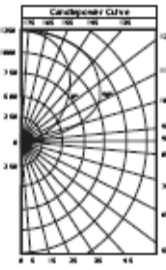

KC2225 with Perforated Basket

KC2200 - KC22WIPB4
 Deep Luminous Indirect Suspension Kit
 Perforated Metal Housing
 Diffuser Liner
 Lamps: (2) F32T8
 Rated Lumens: 2900

ZONAL LUMEN SUMMARY

ZONE	LUMENS	%BARELAMP	%LUMINAIRE
0-30	76	1.3	1.5
0-40	128	2.2	2.5
0-60	245	4.2	4.8
0-90	365	5.3	7.2
40-90	237	4.1	4.7
60-90	120	2.1	2.4
90-120	1379	23.8	27.2
90-150	3685	63.5	72.8
90-180	4694	80.9	92.8
0-180	5059	87.2	100.0

COEFFICIENTS OF UTILIZATION

Room Cavity Ratio	CEILING CAVITY REFLECTANCE																											
	80				70				50				30				10				0							
	70	50	30	10	70	50	30	10	70	50	30	10	70	50	30	10	70	50	30	10	70	50	30	10	70	50	30	10
0	85	85	85	85	73	73	73	73	52	52	52	33	33	33	15	15	15	6										
1	77	73	70	67	66	63	61	58	45	43	42	28	27	26	13	12	12	5										
2	70	64	59	55	60	55	51	48	39	37	35	25	23	22	11	10	10	4										
3	64	56	50	45	55	49	44	40	35	31	29	22	20	18	10	9	8	3										
4	58	49	43	38	50	43	37	33	31	37	24	19	17	16	9	8	7	3										
5	53	44	37	32	46	38	32	28	27	23	21	17	15	13	8	7	6	2										
6	49	39	32	27	42	34	28	24	24	20	18	15	13	11	7	6	5	2										
7	45	35	28	24	38	30	25	21	22	18	15	14	11	10	6	5	5	2										
8	41	31	25	20	35	27	22	18	19	16	13	12	10	9	6	5	4	2										
9	38	28	22	18	33	25	19	16	18	14	12	11	9	8	5	4	4	1										
10	35	26	20	16	31	22	17	14	16	13	10	10	8	7	5	4	3	1										