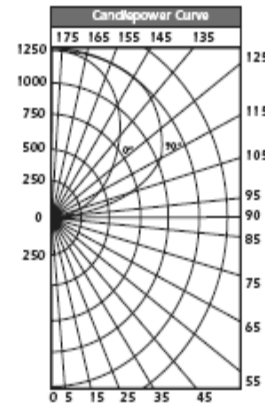

KC2225 with Perforated Basket

KC2200 - KC22WIPB4
 Deep Luminous Indirect Suspension Kit
 Perforated Metal Housing
 Diffuser Liner
 Lamps: (2) F32T8
 Rated Lumens: 2900

ZONAL LUMEN SUMMARY

ZONE	LUMENS	%BARELAMP	%LUMINAIRE
0-30	76	1.3	1.5
0-40	128	2.2	2.5
0-60	245	4.2	4.8
0-90	365	5.3	7.2
40-90	237	4.1	4.7
60-90	120	2.1	2.4
90-120	1379	23.8	27.2
90-150	3685	63.5	72.8
90-180	4694	80.9	92.8
0-180	5059	87.2	100.0

COEFFICIENTS OF UTILIZATION

Room Cavity Ratio	CEILING CAVITY REFLECTANCE																											
	80				70				50				30				10				0							
	70	50	30	10	70	50	30	10	70	50	30	10	70	50	30	10	70	50	30	10	70	50	30	10	70	50	30	10
0	85	85	85	85	73	73	73	73	52	52	52	33	33	33	15	15	15	6										
1	77	73	70	67	66	63	61	58	45	43	42	28	27	26	13	12	12	5										
2	70	64	59	55	60	55	51	48	39	37	35	25	23	22	11	10	10	4										
3	64	56	50	45	55	49	44	40	35	31	29	22	20	18	10	9	8	3										
4	58	49	43	38	50	43	37	33	31	37	24	19	17	16	9	8	7	3										
5	53	44	37	32	46	38	32	28	27	23	21	17	15	13	8	7	6	2										
6	49	39	32	27	42	34	28	24	24	20	18	15	13	11	7	6	5	2										
7	45	35	28	24	38	30	25	21	22	18	15	14	11	10	6	5	5	2										
8	41	31	25	20	35	27	22	18	19	16	13	12	10	9	6	5	4	2										
9	38	28	22	18	33	25	19	16	18	14	12	11	9	8	5	4	4	1										
10	35	26	20	16	31	22	17	14	16	13	10	10	8	7	5	4	3	1										